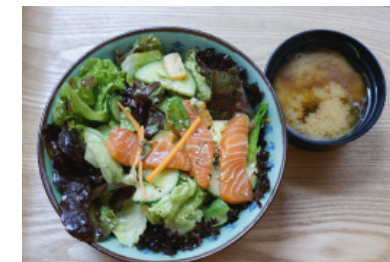

Lachs Avocado Salat 9,90

oddugi
SUSHI
bar